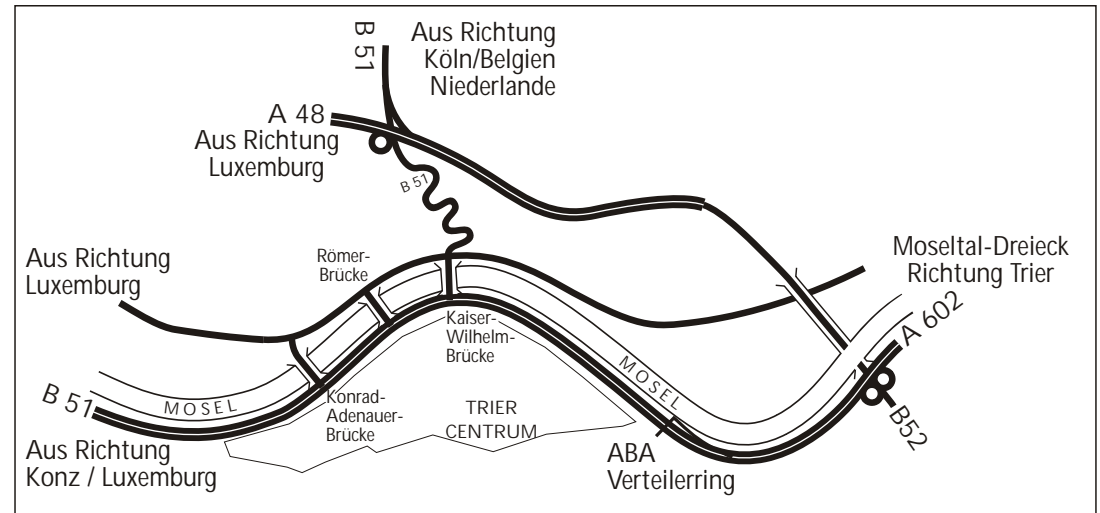

## Aus Richtung Luxemburg

1. an Ampel kurz vor Römerbrücke rechts ab
2. Südale bis Ampel Hallenbad
3. einordnen auf 2. Spur von links
4. halblinks in Unterführung fahren (Einbahnstr.)
5. endet mit Auffahrt auf Ostallee (Museum links)
6. geradeaus bis Ampel
7. an Ampel rechts in Gartenfeldstraße
8. nach 150 m über Eisenbahn
9. direkt danach links ab in Güterstraße