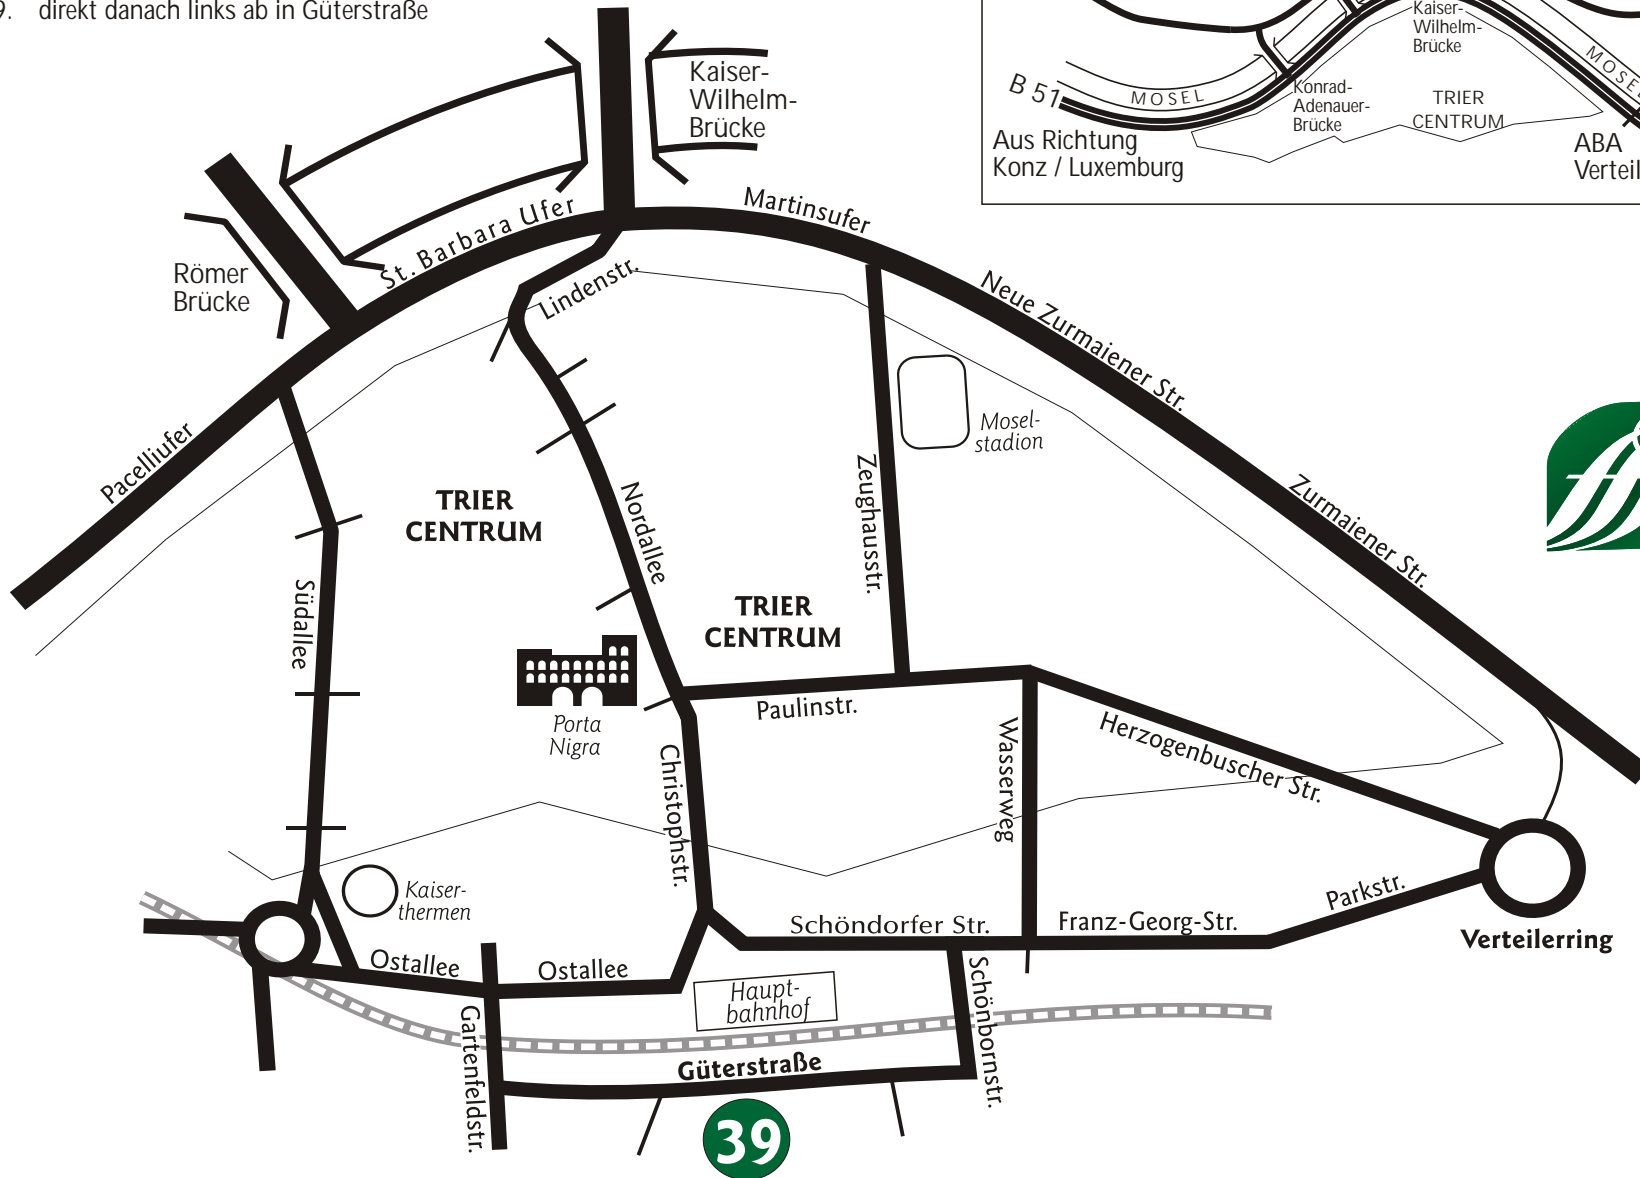

## Aus Richtung Luxemburg

1. an Ampel kurz vor Römerbrücke rechts ab
2. Südale bis Ampel Hallenbad
3. einordnen auf 2. Spur von links
4. halblinks in Unterführung fahren (Einbahnstr.)
5. endet mit Auffahrt auf Ostallee (Museum links)
6. geradeaus bis Ampel
7. an Ampel rechts in Gartenfeldstraße
8. nach 150 m über Eisenbahn
9. direkt danach links ab in Güterstraße