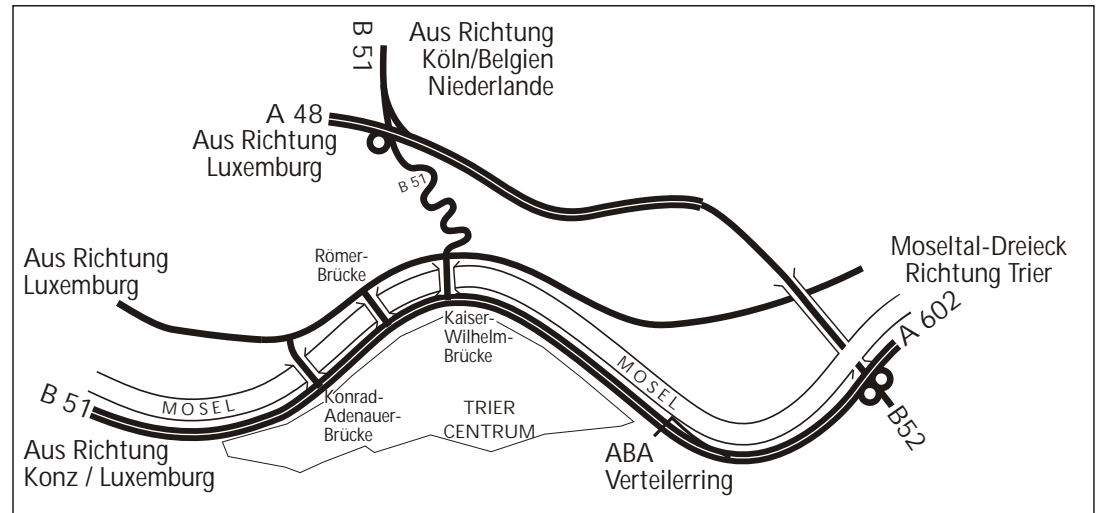

Aus Richtung Bitburg / B 51

1. am Ende des Berges Ampel, links über Brücke fahren
2. an Ampel geradeaus auf linker Spur (in Ausoniusstr.)
3. Linkskurve auf linker Spur folgen (wird zur Nordallee)
4. immer Hauptstraße geradeaus, an Porta Nigra vorbei
5. Nordallee geht über in Christophstraße
6. am Ende, nach Ampel, Straßenverlauf nach rechts folgen
7. wird Balduinstraße, bis zur Kreuzung (nach Aral-Tankstelle)
8. an Kreuzung links ab in die Gartenfeldstraße
9. direkt 1. Möglichkeit (nach Brücke) links in Güterstraße