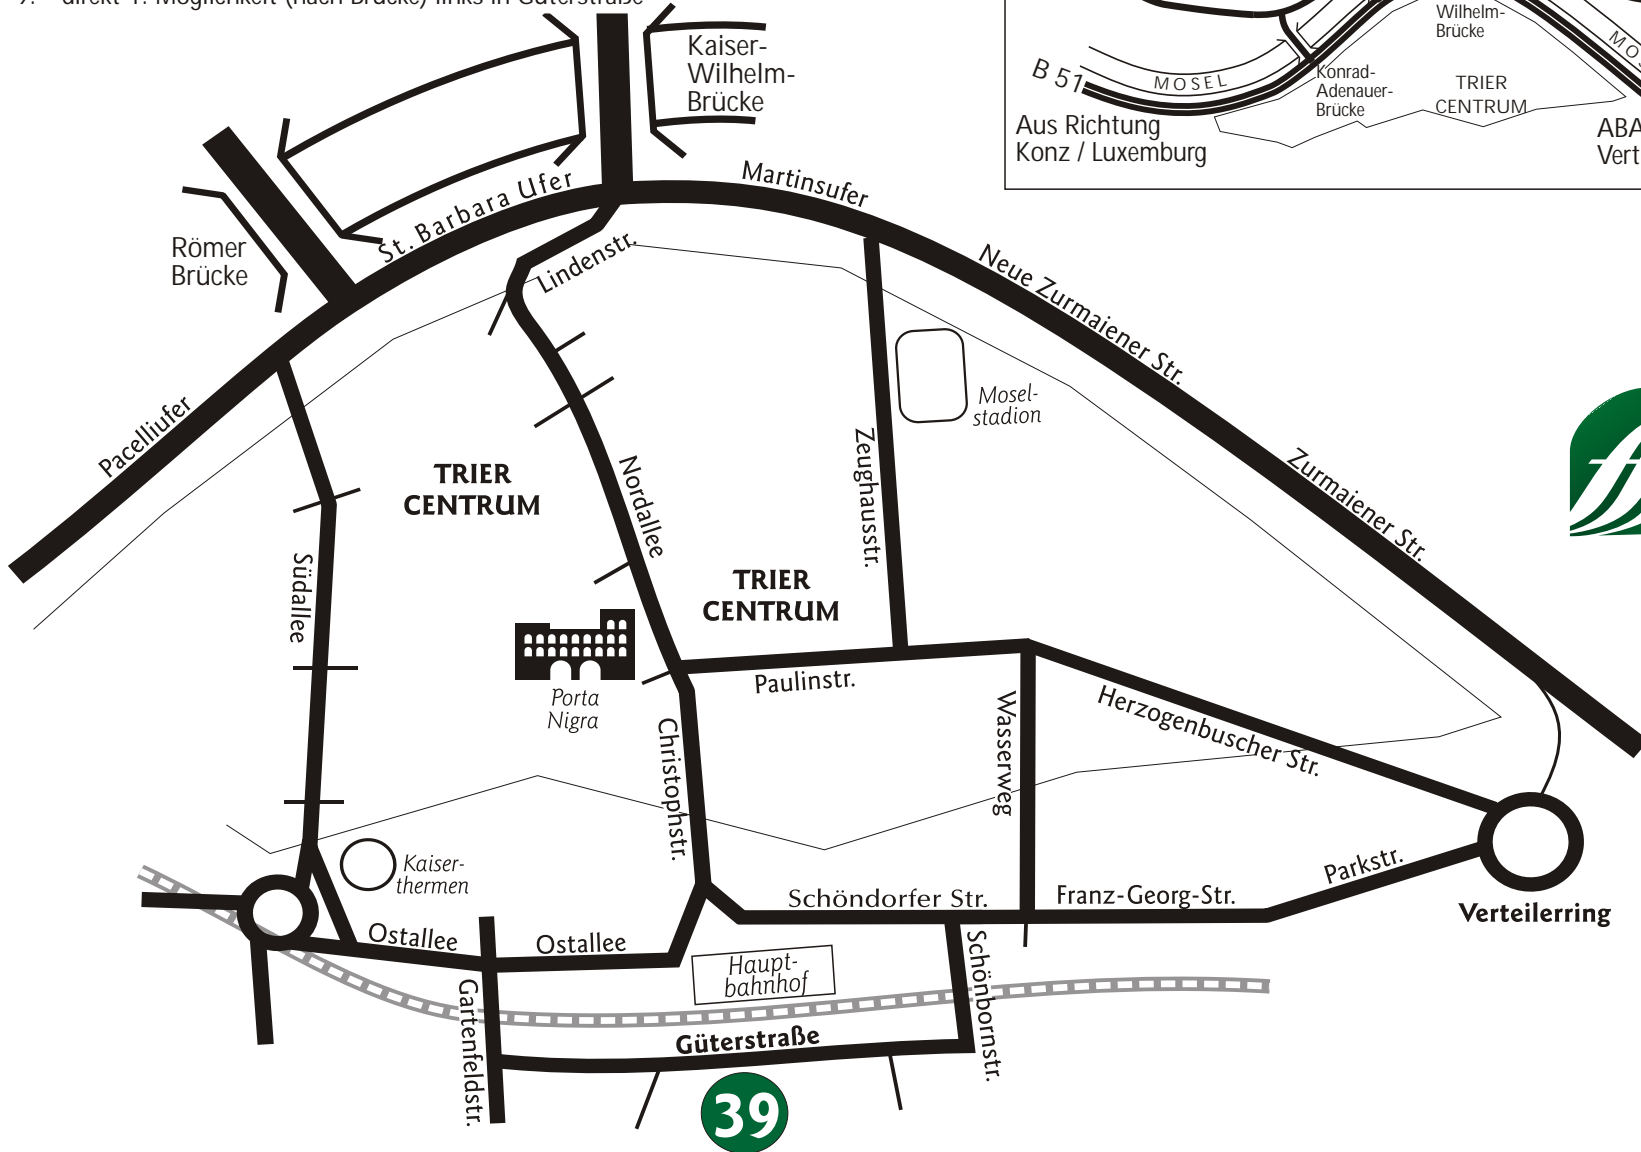

Aus Richtung Bitburg / B 51

1. am Ende des Berges Ampel, links über Brücke fahren
2. an Ampel geradeaus auf linker Spur (in Ausoniusstr.)
3. Linkskurve auf linker Spur folgen (wird zur Nordallee)
4. immer Hauptstraße geradeaus, an Porta Nigra vorbei
5. Nordallee geht über in Christophstraße
6. am Ende, nach Ampel, Straßenverlauf nach rechts folgen
7. wird Balduinstraße, bis zur Kreuzung (nach Aral-Tankstelle)
8. an Kreuzung links ab in die Gartenfeldstraße
9. direkt 1. Möglichkeit (nach Brücke) links in Güterstraße